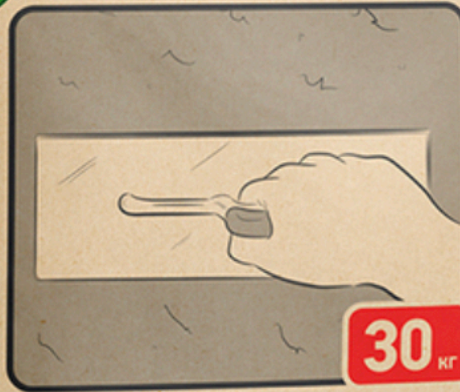

ГИПСОВАЯ  
«СТАРТ»

30 кг

ШТУКАТУРКА ГИПСОВАЯ  
«СТАРТ»  
ГОСТ Р 58279

30 кг

ГОСТ Р 58279

Возможность тонкослойного  
нанесения

Механизированное и ручное  
применение

Трещиностойкость